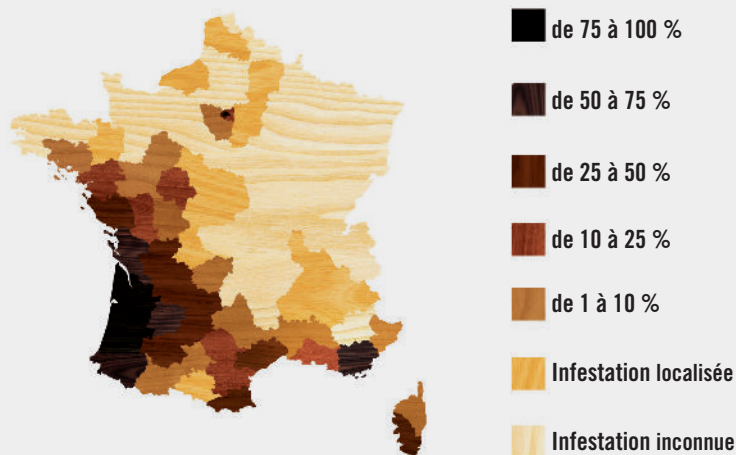

SENTRI TECH, UNE MÉTHODE TOUJOURS PLUS EFFICACE

Quand les termites menacent, il est bon de pouvoir compter sur une méthode aussi dure avec ces ennemis invisibles, que douce avec vous et votre maison.

SENTRI TECH conjugue tous les atouts pour vous débarrasser des termites à coup sûr ou vous en protéger.

L'EFFICACITÉ ABSOLUE

Premier appât anti-termites lancé sur le marché français il y a près de 20 ans, **SENTRI TECH** offre un recul unique en termes d'efficacité et de résultats. Fruit du travail de recherche de **Dow AgroSciences**, la méthode **SENTRI TECH** est en effet infaillible sur toutes les espèces de termites souterrains en France métropolitaine et dans les DOM. Des boîtiers contenant l'appât sont placés à des points stratégiques. Les termites nourriciers ne peuvent y résister et contaminent à coup sûr toute la colonie. Vous avez l'assurance d'un ciblage précis, d'une élimination garantie et d'un suivi sans surcoût qui vous met à l'abri de toute réinfestation. L'élimination radicale se double en effet d'une protection extérieure, active et durable, qui protège votre maison de toute nouvelle intrusion.

LE RESPECT DU CADRE DE VIE

Inutile de quitter votre maison pendant le traitement ou de refaire votre décoration à son terme. Murs, sols, plafonds... Avec la méthode **SENTRI TECH**, l'intégrité de votre patrimoine est totalement préservée et vous ne subissez aucune nuisance. **SENTRI TECH** s'inscrit également dans une démarche de développement durable. Elle ne laisse derrière elle aucun déchet. Ils sont tous récupérés et traités en centres agréés. Les termites sont éliminés, votre santé est préservée, avec un impact réduit sur l'environnement.

DE SOLIDES RÉFÉRENCES

En France, **SENTRI TECH** a permis de débarrasser des termites près de 20 000 logements, dont des écoles, des lycées et des sites prestigieux (théâtres, châteaux, monuments historiques).

Aux États-Unis, ce sont plus d'1 million de bâtiments qui ont été traités avec succès, dont La Maison Blanche, Le Capitole ou encore la Statue de la Liberté.